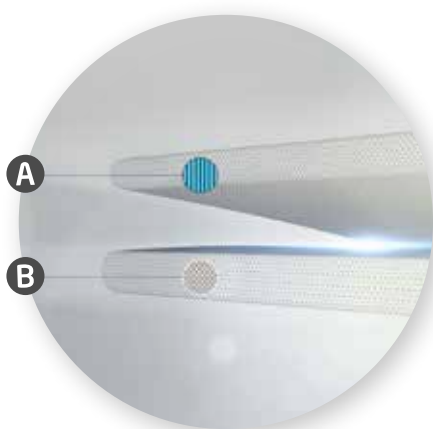

De standaardmatras van 14 cm is in ziekenhuizen en verpleeginstellingen een bewezen efficiënt preventief hulpmiddel in het anti-decubitusprotocol.

Dankzij haar kwaliteit en prestaties is deze matras geschikt voor de meeste patiënten.