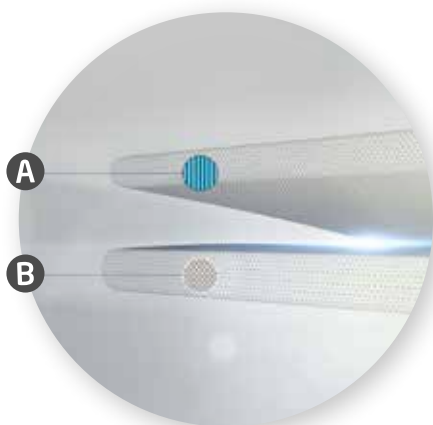

Artikel nr.	Omschrijving	Afmetingen
TCI70200-MEDIUM	Original Matras 15 cm - met PU-cover	70 x 200 x 15 cm
TCI80200-MEDIUM	Original Matras 15 cm - met PU-cover	80 x 200 x 15 cm
TCI85195-MEDIUM	Original Matras 15 cm - met PU-cover	85 x 195 x 15 cm
TCI90190-MEDIUM	Original Matras 15 cm - met PU-cover	90 x 190 x 15 cm
TCI90200-MEDIUM	Original Matras 15 cm - met PU-cover	90 x 200 x 15 cm
TCI90210-MEDIUM	Original Matras 15 cm - met PU-cover	90 x 210 x 15 cm
TCI95195-MEDIUM	Original Matras 15 cm - met PU-cover	95 x 195 x 15 cm
TCI115195-MEDIUM	Original Matras 15 cm - met PU-cover	115 x 195 x 15 cm

- A. 7 cm Drukverdelend TEMPUR® materiaal
- B. 8 cm High Elastic Polyurethaanschuim - Ondersteunende onderlaag voor optimaal comfort